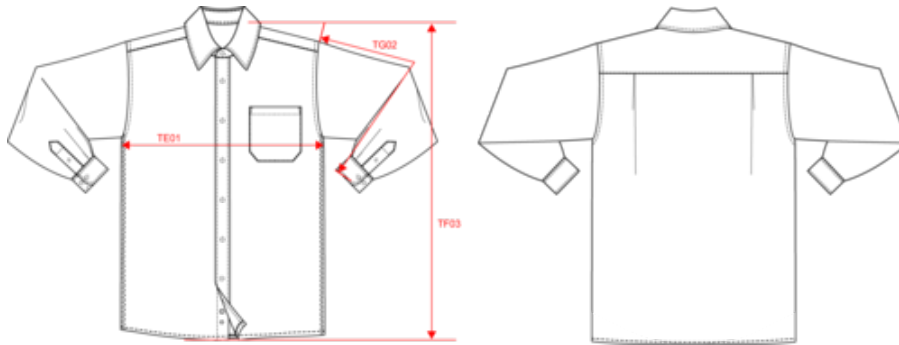

100% popelina de algodón. Tejido de fácil cuidado (tratamiento Easy Care). Cuello cut-away. Botones tono sobre tono. Bolsillo en pecho izquierdo. Canesú doble con 2 pliegues en parte trasera. Acabado con costuras vueltas. Puños redondeados ajustables con tapeta con botón. 2 botones adicionales. Doblado con forma redonda. Peso medio en la talla L : 310g.

Dimensiones

Measurements in cm	XS	S	M	L	XL	XXL	3XL	4XL	5XL	6XL
TE01 - 1/2 chest width at 1.5cm below armhole	52.00	55.00	58.00	61.00	64.00	67.00	70.00	73.00	76.00	79.00
TF01 - Total height from HSP	71.50	73.50	75.50	77.50	79.50	81.50	83.50	85.50	87.50	89.50
TG02 - Long sleeve length	63.00	64.00	65.00	66.00	67.00	68.00	69.00	70.00	71.00	72.00