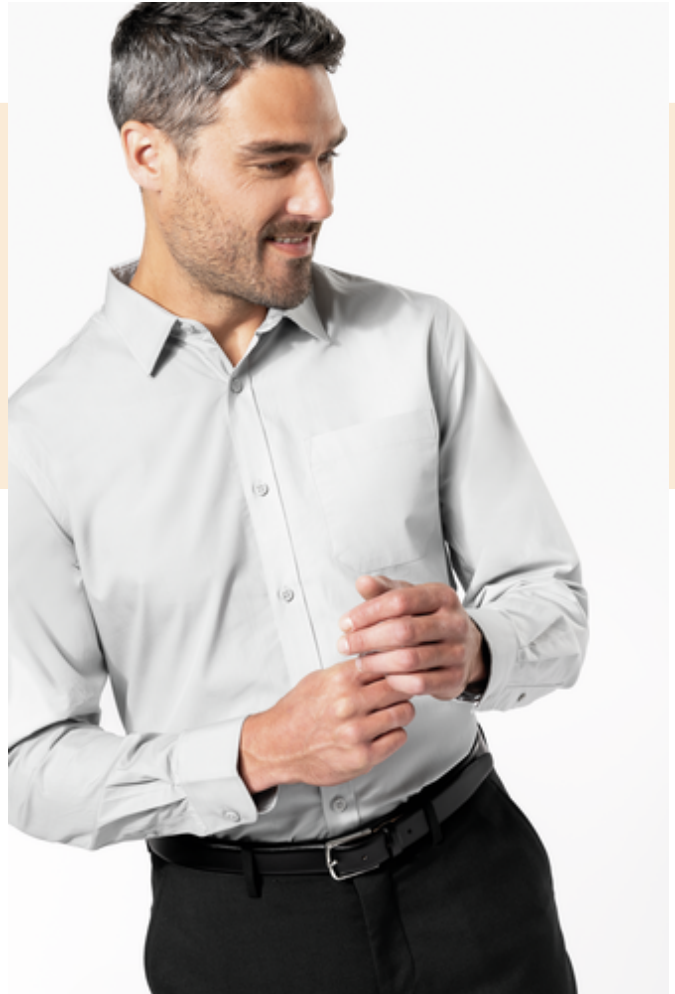

KARIBAN

K541

Camisa popelina manga larga hombre

- Confección en popelina de algodón, un material adaptable y sedoso.
- Tratamiento easy-care para un cuidado fácil.
- Elegante y clásico, con acabados discretos y líneas depuradas.

100% popelina de algodón. Tejido de fácil cuidado (tratamiento Easy Care). Cuello cut-away. Botones tono sobre tono. Bolsillo en pecho izquierdo. Canesú doble con 2 pliegues en parte trasera. Acabado con costuras vueltas. Puños redondeados ajustables con tapeta con botón. 2 botones adicionales. Doblado con forma redonda. Peso medio en la talla L : 310g.

XS S M L XL XXL 3XL 4XL 5XL 6XL

120 - 125 g/m²

Información adicional

Logística

1

12

Pais de origen

BD - Bangladés

Código de aduanas

62052000

También existe en versión

K542

K521