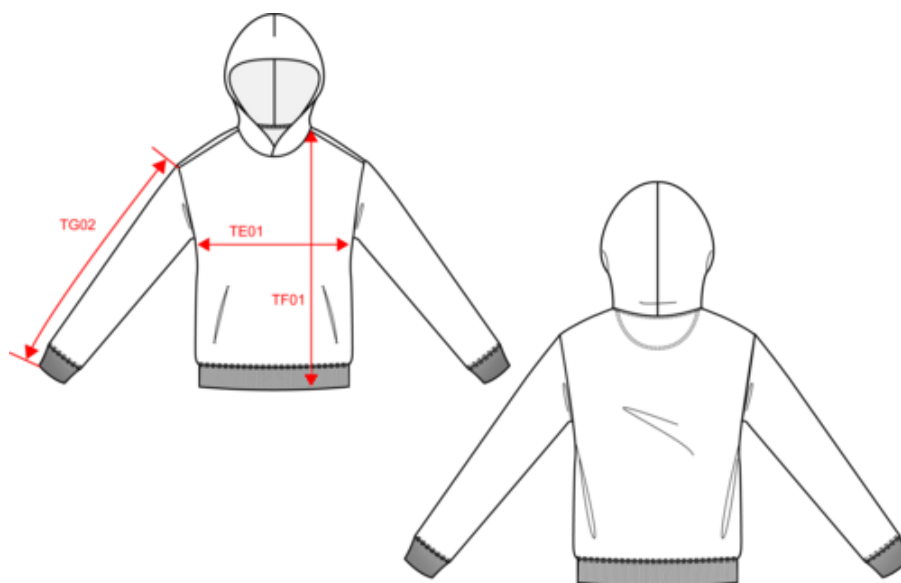

Acerca de

- Fabricada con algodón orgánico, más ecológico y ético.
- No label: 100% personalizable según las necesidades de tu proyecto.
- Superficie de impresión perfectamente nítida.

85 % algodón orgánico / 15 % poliéster reciclado postconsumo. Algodón peinado Ringspun. Corte oversize con hombros caídos. Lavado con enzimas. Felpa perchada de 3 hilos con tratamiento LSF (Low Shrinkage Fleece). Media luna en la espalda. Capucha forrada en el material principal. Bolsillos laterales minimalistas. Canalé 2 x 1 en cuello, bajo de la prenda y bajo de las de mangas. Doble pespunte superpuesto a la costura en el bajo de la prenda y el bajo de las mangas. Cuello con cubrecosturas en forma de espiga en la parte interior.

Tallas

Información adicional

Logística

País de origen

BD - Bangladés

Código de aduanas

61102099

Colores

Certificaciones

Dimensiones

Measurements in cm	XXS	XS	S	M	L	XL	XXL	3XL
TE01 - 1/2 chest width at 1.5cm below armhole	49.00	52.00	55.00	58.00	61.00	64.00	67.00	70.00
TF01 - Total height from HSP	65.00	67.00	69.00	71.00	73.00	75.00	77.00	79.00
TG02 - Long sleeve length	54.00	54.75	55.50	56.25	57.00	57.75	58.50	59.25