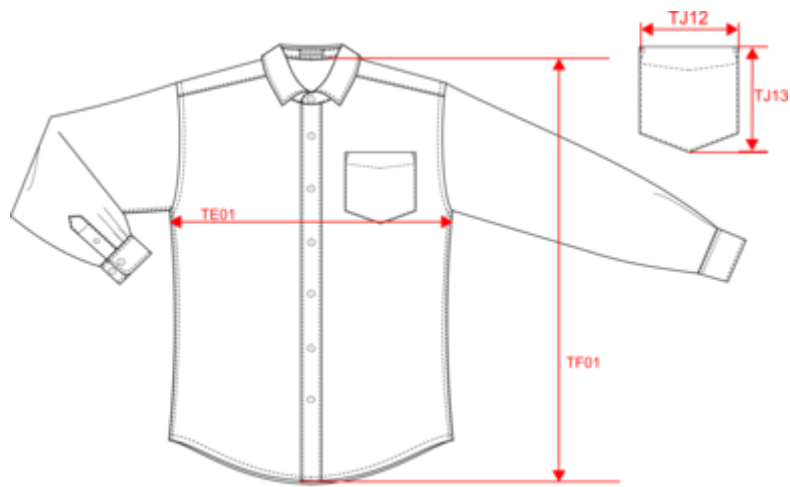

Acerca de

- El lino ofrece un tejido duradero, termorregulador y ligero.
- No label: 100% personalizable según las necesidades de tu proyecto.
- Look de vestir casual.

100 % lino. Corte ajustado. Plaqueta de botonadura clásica y botones con efecto nacarado. Bolsillo en el lado izquierdo del pecho. Canesú en la espalda con pliegue de holgura. Tapeta con botones en la parte inferior de la manga. Galón contrastado. Interior del pie de cuello en tono Natural. El color Linen no se ha sometido a tinte y puede variar de un producto a otro.

BD - Bangladés

Codigo de aduanas

62059010

Colores

Certificaciones

Dimensiones

Measurements in cm	XS	S	M	L	XL	XXL	3XL
TE01 - 1/2 chest width at 1.5cm below armhole	48.00	51.00	54.00	57.00	60.00	63.00	66.00
TF01 - Total height from HSP	71.50	73.50	75.50	77.50	79.50	81.50	83.50
TG02 - Long sleeve length	64.50	65.50	66.50	67.50	68.50	69.50	70.50