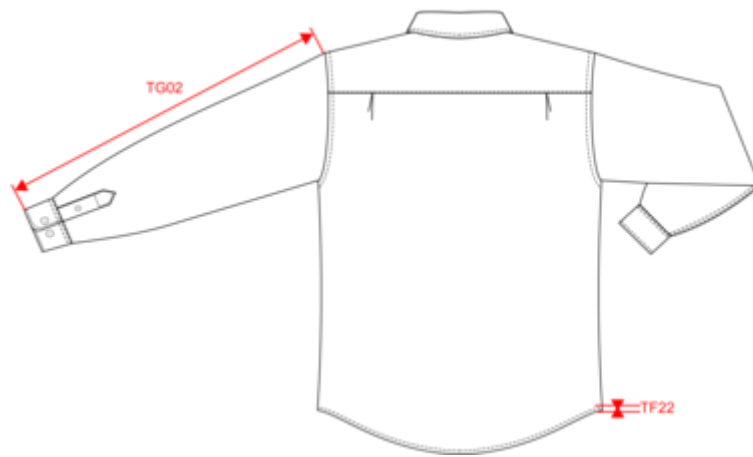

Acerca de

- El lino ofrece un tejido duradero, termorregulador y ligero.
- No label: 100% personalizable según las necesidades de tu proyecto.
- Look de vestir casual.

100 % lino. Corte ajustado. Plaqueta de botonadura clásica y botones con efecto nacarado. Bolsillo en el lado izquierdo del pecho. Canesú en la espalda con pliegue de holgura. Tapeta con botones en la parte inferior de la manga. Galón contrastado. Interior del pie de cuello en tono Natural. El color Linen no se ha sometido a tinte y puede variar de un producto a otro.

BD - Bangladés

Codigo de aduanas

62059010

Colores

Certificaciones

Dimensiones

Measurements in cm	XS	S	M	L	XL	XXL	3XL
TE01 - 1/2 chest width at 1.5cm below armhole	48.00	51.00	54.00	57.00	60.00	63.00	66.00
TF01 - Total height from HSP	71.50	73.50	75.50	77.50	79.50	81.50	83.50
TG02 - Long sleeve length	64.50	65.50	66.50	67.50	68.50	69.50	70.50