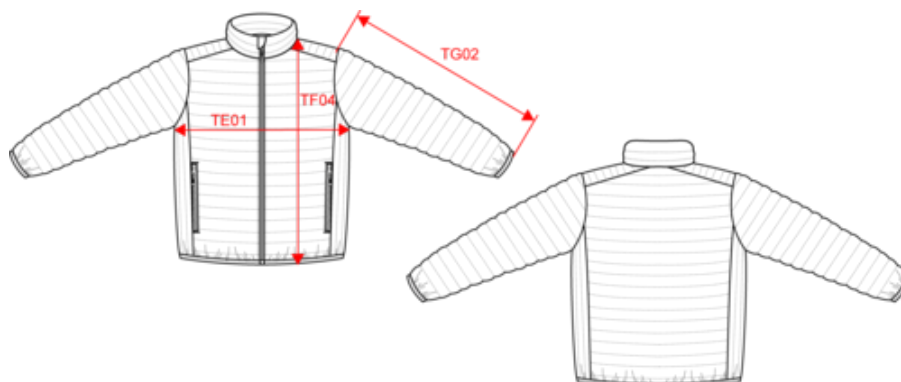

KARIBAN

K6120

Chaqueta acolchada y ligera hombre

- Práctico, cálido y ultraligero.
- Material resistente, extensible y de cuidado fácil.
- Se puede comprimir dentro de su propia bolsa.

Colores lisos : 100% poliamida. Marl Silver : 70% poliéster / 30% poliamida. Marl Dark Grey : 70% poliamida / 30% poliéster. Forro interior de poliamida. Cálido y ultraligero. Compresible en su bolsa de almacenamiento. 2 bolsillos delanteros con cremallera. Interior de contraste: Convoy Grey para Black, Red, Marl Dark Grey y Marl Silver ; Navy para Light Royal Blue, Mineral Green, Dark Khaki y Wine ; Black para Forest Green; Drak Khaki para Camoa. Interiores tono sobre tono: Burnt Ochre para Burnt Ochre; Navy para Navy; White para White. Peso medio en la talla L : 480g.

Chaqueta acolchada y ligera hombre

Dimensiones

Measurements in cm	S	M	L	XL	XXL	3XL	4XL
TE01 - 1/2 chest width at 1.5cm below armhole	53.00	56.00	59.00	62.00	65.00	68.00	71.00
TF04 - Back total height from HSP	70.00	72.00	74.00	76.00	78.00	80.00	82.00
TG02 - Long sleeve length	66.25	67.25	68.25	69.25	70.25	71.25	72.25