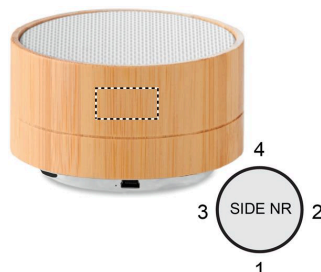

SOUND BAMBOO

Nº de artículo MO9609

Other available stock

Altavoz inalámbrico 4.2 en ABS con carcasa de bambú. Batería recargable Li-on de 450 mAh y luz en la parte inferior del altavoz. Datos de salida: 3W, 4 Ohm y 5V. Cable micro USB incluido. Tiempo de reproducción aprox. 3h. El bambú es un producto natural, puede haber ligeras variaciones en el color y el tamaño por artículo, lo que puede afectar el resultado final de la impresión.

General

Main material: Otros

Commodity Code: 8518 2100

Country of Origin: CN

EAN: 8719941039421

PMS Colour: WHITE

Opciones de impresión

Estas son todas las posibles posiciones de impresión con opciones de configuración para este artículo.

SIDE 1 UPPER

- Grabado a láser
Colores máximos: 1
- Tampografía
Colores máximos: 4

SIDE 4 UPPER

- Grabado a láser
Colores máximos: 1
- Tampografía
Colores máximos: 4

SIDE 1 LOWER

- Grabado a láser
Colores máximos: 1
- Tampografía
Colores máximos: 4

SIDE 4 LOWER

- Grabado a láser
Colores máximos: 1
- Tampografía
Colores máximos: 4

TOP

- Gota de resina
Full colour