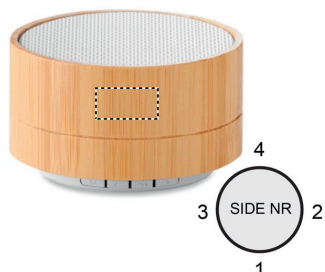

SOUND BAMBOO

Nº de artículo MO9609

Other available stock

Altavoz inalámbrico 4.2 en ABS con carcasa de bambú. Batería recargable Li-on de 450 mAh y luz en la parte inferior del altavoz. Datos de salida: 3W, 4 Ohm y 5V. Cable micro USB incluido. Tiempo de reproducción aprox. 3h. El bambú es un producto natural, puede haber ligeras variaciones en el color y el tamaño por artículo, lo que puede afectar el resultado final de la impresión.

General

Main material: Otros

Commodity Code: 8518 2100

Country of Origin: CN

EAN: 8719941039421

PMS Colour: WHITE

Opciones de impresión

Estas son todas las posibles posiciones de impresión con opciones de configuración para este artículo.

SIDE 1 UPPER

- Grabado a láser
Colores máximos: 1
- Tampografía
Colores máximos: 4

SIDE 4 UPPER

- Grabado a láser
Colores máximos: 1
- Tampografía
Colores máximos: 4

SIDE 1 LOWER

- Grabado a láser
Colores máximos: 1
- Tampografía
Colores máximos: 4

SIDE 4 LOWER

- Grabado a láser
Colores máximos: 1
- Tampografía
Colores máximos: 4

TOP

- Gota de resina
Full colour