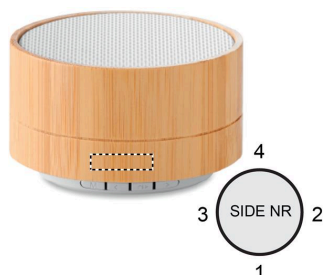

SOUND BAMBOO

Nº de artículo MO9609

Other available stock

Altavoz inalámbrico 4.2 en ABS con carcasa de bambú. Batería recargable Li-on de 450 mAh y luz en la parte inferior del altavoz. Datos de salida: 3W, 4 Ohm y 5V. Cable micro USB incluido. Tiempo de reproducción aprox. 3h. El bambú es un producto natural, puede haber ligeras variaciones en el color y el tamaño por artículo, lo que puede afectar el resultado final de la impresión.

SIDE 1 UPPER

- Grabado a láser
Colores máximos: 1
- Tampografía
Colores máximos: 4

SIDE 4 UPPER

- Grabado a láser
Colores máximos: 1
- Tampografía
Colores máximos: 4

SIDE 1 LOWER

- Grabado a láser
Colores máximos: 1
- Tampografía
Colores máximos: 4

SIDE 4 LOWER

- Grabado a láser
Colores máximos: 1
- Tampografía
Colores máximos: 4

TOP

- Gota de resina
Full colour