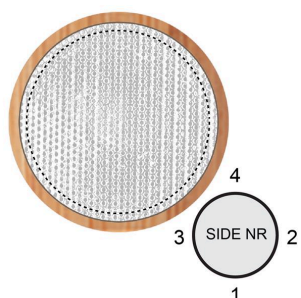

General

Main material: Otros

Commodity Code: 8518 2100

Country of Origin: CN

EAN: 8719941039421

PMS Colour: WHITE

Opciones de impresión

Estas son todas las posibles posiciones de impresión con opciones de configuración para este artículo.

SIDE 1 UPPER

- Grabado a láser
Colores máximos: 1
- Tampografía
Colores máximos: 4

SIDE 4 UPPER

- Grabado a láser
Colores máximos: 1
- Tampografía
Colores máximos: 4

SIDE 1 LOWER

- Grabado a láser
Colores máximos: 1
- Tampografía
Colores máximos: 4

SIDE 4 LOWER

- Grabado a láser
Colores máximos: 1
- Tampografía
Colores máximos: 4

TOP

- Gota de resina
Full colour