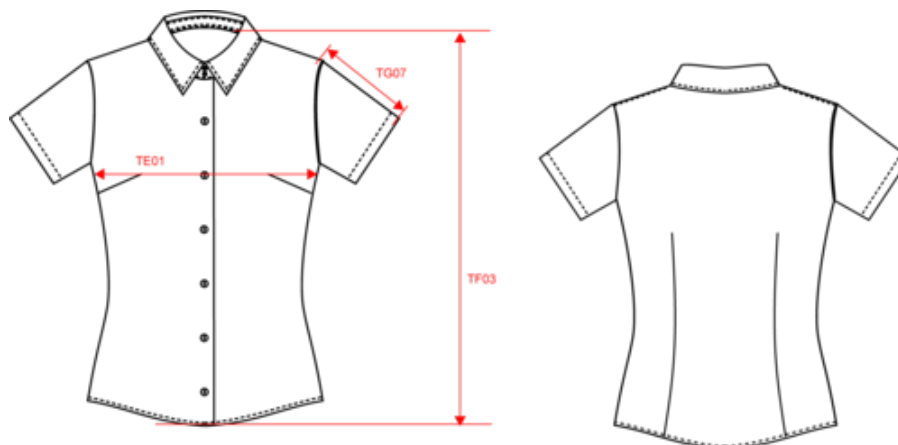

KARIBAN

K536

Camisa oxford manga corta mujer

- La clásica camisa Oxford de estilo profesional.
- Tratamiento easy-care para un cuidado fácil.
- Una prenda imprescindible del vestuario profesional.

70% algodón Oxford 30% poliéster. Tejido de cuidado fácil (tratamiento Easy Care). Cuello suave. Botones tono sobre tono. Doble botón en cuello. Pinzas en delantero y trasero para un mayor confort. Acabado de doble pespunte en puños. 2 botones adicionales. Doble botón en cuello.

62063000

También existe en versión

K535

KARIBAN

K536

Camisa oxford manga corta mujer

Dimensiones

Measurements in cm	XS	S	M	L	XL	XXL	3XL	4XL
TE01 - 1/2 chest width at 1.5cm below armhole	44.50	47.50	50.50	53.50	56.50	59.50	62.50	65.50
TF03 - Front total height from HSP	63.00	65.00	67.00	69.00	71.00	73.00	75.00	77.00
TG07 - Short sleeve length	19.80	20.55	21.30	22.05	22.80	23.55	24.30	25.05

Oxford Zinc
RVB :
Pantone C :
Pantone TCX :

White
RVB : 236,236,252
Pantone C : White
Pantone TCX : 11-0601TCX

Logistica

1

12

Sizes	Width (cm)	Height (cm)	Length (cm)	Net weight (kg)	Gross weight (kg)	Pieces/Box	Pieces/Bundle
XS	34.00	20.00	52.00	0.00000	0.00000	12	0
S	34.00	20.00	52.00	0.00000	0.00000	12	0
M	34.00	20.00	52.00	0.00000	0.00000	12	0
L	34.00	20.00	52.00	0.00000	0.00000	12	0
XL	34.00	20.00	52.00	0.00000	0.00000	12	0
XXL	34.00	20.00	52.00	0.00000	0.00000	12	0
3XL	34.00	20.00	52.00	0.00000	0.00000	12	0
4XL	34.00	20.00	52.00	0.00000	0.00000	12	0