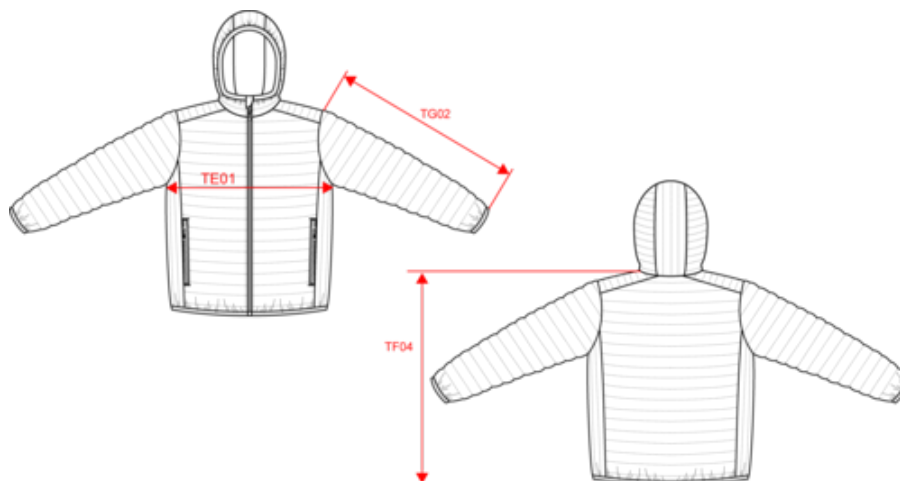

KARIBAN

K6110

Chaqueta acolchada y ligera con capucha hombre

- Práctico, cálido y ultraligero.
- Material resistente, extensible y de cuidado fácil.
- Se puede comprimir dentro de su propia bolsa.

100% poliamida (Marl Silver 100% poliéster, Marl Dark Grey: 70% poliamida/30% poliéster). Forro interior de poliéster. Cálido y ultraligero. Se puede comprimir dentro de su propia bolsa. Dos bolsillos con cremallera en la parte delantera. Interior en contraste: Convoy Grey para Black, Red, Marl Dark Grey y Marl Silver ; Navy para Light Royal Blue ; Black para Forest Green. Interior tono sobre tono: Navy con Navy; White con White. Peso medio en la talla L : 534g.

Chaqueta acolchada y ligera con capucha hombre

Dimensiones

Measurements in cm	S	M	L	XL	XXL	3XL	4XL
TE01 - 1/2 chest width at 1.5cm below armhole	53.00	56.00	59.00	62.00	65.00	68.00	71.00
TF04 - Back total height from HSP	70.00	72.00	74.00	76.00	78.00	80.00	82.00
TG02 - Long sleeve length	66.25	67.25	68.25	69.25	70.25	71.25	72.25