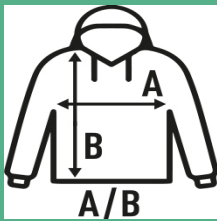

FULL ZIP SWEATSHIRT

Sudadera de hombre con cremallera entera invisible a tono y cuello alto con bolsillos laterales. Disponible en 11 colores y desde la talla XS hasta la XXL. Por su composición más alta en poliéster, algunos de nuestros clientes utilizan la **sudadera blanca para sublimar**.

Características:

- 2x1 canalé con lycra en puños y bajo.
- Cremallera entera cubierta.
- Bolsillos laterales.
- 290 g/m² aprox.
- 65% Poliéster / 35% Algodón
- GM: 61% algodón /31% poliéster / 8% viscosa

65% Poliéster / 35% Algodón. Gramaje: 290 gr.

Caja/Box 25

Paquete/Pack 25

TALLAS/Size

EU	XS	S	M	L	XL	XXL
Ancho	52 cm	54 cm	56 cm	58 cm	60 cm	62 cm
Largo	67 cm	69 cm	72 cm	74 cm	76 cm	78 cm

White (WH)

Black (BK)