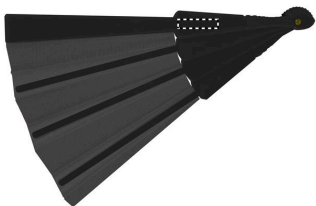

Other available stock

Abanico ideal para esos días calurosos de verano.

Medidas

Dimensions: 23X43X2,3 CM

Width: 43 cm

Length: 23 cm

Height: 2.3 cm

Volume: 0.262 cdm3

Opciones de impresión

Estas son todas las posibles posiciones de impresión con opciones de configuración para este artículo.

FRONT A

– Tampografía
Colores máximos: 4

FRONT B

– Tampografía
Colores máximos: 4

BACK A

– Tampografía
Colores máximos: 4

BACK B

– Tampografía
Colores máximos: 4

FRONT ON WHITE

– Tampografía
Colores máximos: 1