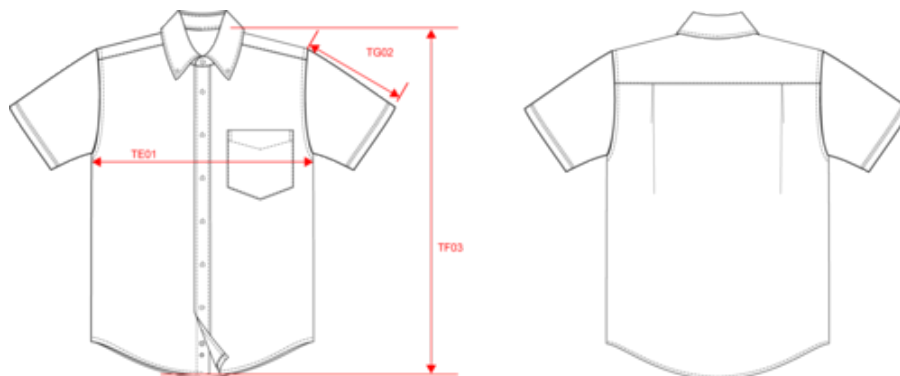

KARIBAN

K535

Camisa oxford manga corta hombre

- La clásica camisa Oxford de estilo profesional.
- Tratamiento easy-care para un cuidado fácil.
- Una prenda imprescindible del vestuario profesional.

70% algodón Oxford 30% poliéster. Tejido de cuidado fácil (tratamiento Easy Care). Cuello con botones. Botones tono sobre tono. Bolsillo con acabado en V en pecho izquierdo. Canesú doble detrás con pliegues de holgura. Acabado de doble pespunte en puños. 2 botones adicionales. Doblado con forma redonda.

62052000

También existe en versión

K536

KARIBAN

K535

Camisa oxford manga corta hombre

Dimensiones

Measurements in cm	S	M	L	XL	XXL	3XL	4XL	5XL	6XL
TE01 - 1/2 chest width at 1.5cm below armhole	55.00	58.00	61.00	64.00	67.00	70.00	73.00	76.00	79.00
TF03 - Front total height from HSP	76.50	78.50	80.50	82.50	84.50	86.50	88.50	90.50	92.50
TG07 - Short sleeve length	24.50	25.25	26.00	26.75	27.50	28.25	29.00	29.75	30.50