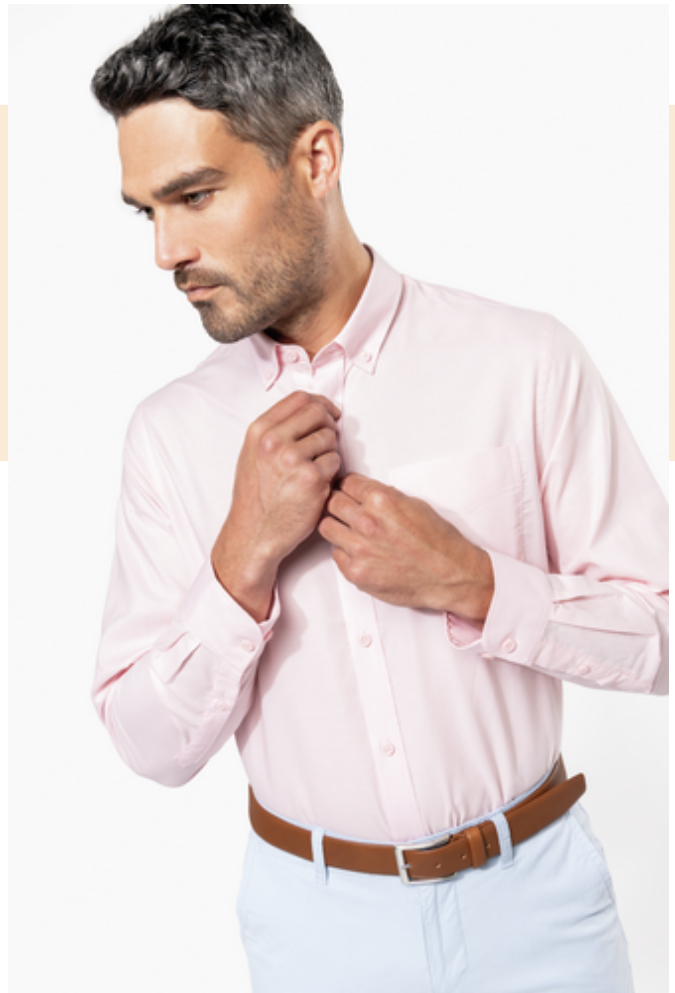

KARIBAN

K533

Camisa oxford manga larga hombre

- La clásica camisa Oxford de estilo profesional.
- Tratamiento easy-care para un cuidado fácil.
- Una prenda imprescindible del vestuario profesional.

70% algodón Oxford 30% poliéster. Tejido de cuidado fácil (tratamiento Easy Care). Cuello con botones. Botones tono sobre tono. Bolsillo con acabado en V en pecho izquierdo. Canesú doble detrás con 2 pliegues. Puños redondeados ajustables con tapeta con botones. 2 botones adicionales. Doblado con forma redonda.

S M L XL XXL 3XL 4XL 5XL 6XL 130 - 135 g/m²

Informacion adicional

Logistica

1

12

Pais de origen

BD - Bangladés

Codigo de aduanas

62052000

También existe en version

K534