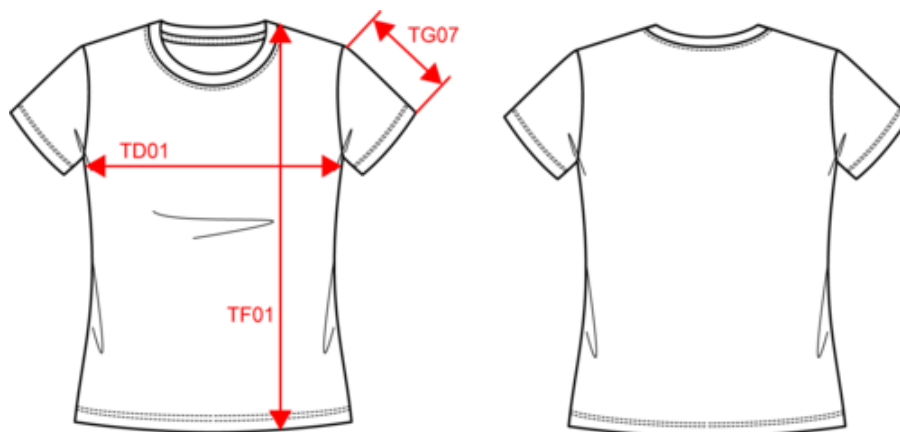

KARIBAN

K380

Camiseta manga corta mujer

- Camiseta con corte a la moda y tratamiento enzimático; todo un básico para uso profesional.
- Tacto suave y excelente imprimabilidad.
- Amplia gama de colores.

100% algodón peinado lavado con enzimas para mayor suavidad (Oxford Grey : 90% algodón / 10% viscosa). Forma entallada. Tira cubrecosturas en cuello en color Oxford Grey para todos los colores salvo para el White que es White y para el color Oxford Grey que es Dark Grey. Acabado con doble pespunte en el bajo de las mangas y de la prenda.

K363

KARIBAN

K380

Camiseta manga corta mujer

Dimensiones

Measurements in cm	S	M	L	XL	XXL	3XL
TG07 - Short sleeve length	15.00	15.75	16.50	17.25	18.00	18.75

KARIBAN

K380