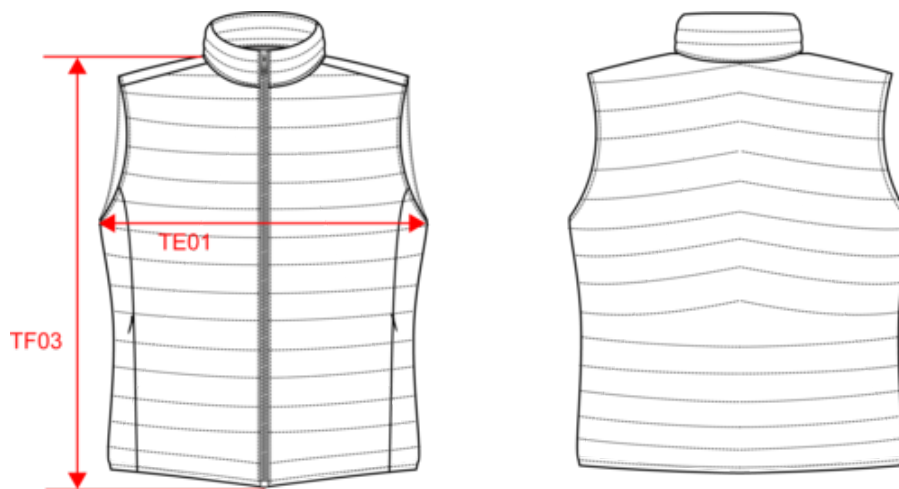

Acerca de

- No label: 100% personalizable según tu propia marca.
- Fabricado con materiales reciclados y Sorona.
- Tejido repelente al agua para mantenerte seco.

100 % poliamida reciclada. Relleno efecto «plumón» 50 % Sorona® y 50 % poliéster reciclado. Sorona® es una marca registrada de Affiliates of DuPont de Nemours, Inc. utilizada bajo licencia. Corte recto ligeramente entallado. Cuello alto. Tacto suave y liso. Tejido hidrófugo de nivel 4 y cortavientos 4 mm/s. Cremalleras de plástico reciclado a tono. Dos bolsillos laterales con cremallera invisible de nylon reciclado. Dos bolsillos interiores. Canesús laterales. Canesús en los hombros y los laterales. Parte delantera ligeramente más larga que la parte trasera. Incluye bolsa de almacenamiento. Ancho entre las costuras delanteras y traseras: 4,5 cm, en el centro de la espalda: 9,5 cm. Peso medio en talla M: 210g.

Certificaciones

Colores

Dimensiones

Measurements in cm	XS	S	M	L	XL	XXL
TE01 - 1/2 chest width at 1.5cm below armhole	44.00	47.00	50.00	53.00	56.00	59.00
TF03 - Front total height from HSP	61.00	63.00	65.00	67.00	69.00	71.00