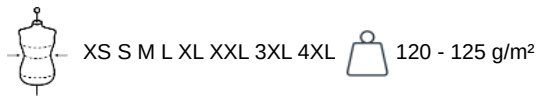

KARIBAN

K544

Camisa popelina manga corta mujer

- Confección en popelina de algodón, un material adaptable y sedoso.
- Tratamiento easy-care para un cuidado fácil.
- Elegante y clásico, con acabados discretos y líneas depuradas.

100% popelina de algodón. Tejido de fácil cuidado (tratamiento Easy Care). Cuello suave. Botones a tono. Bolsillo en pecho izquierdo. 1 botón adicional. Doblado con forma redonda.

Información adicional