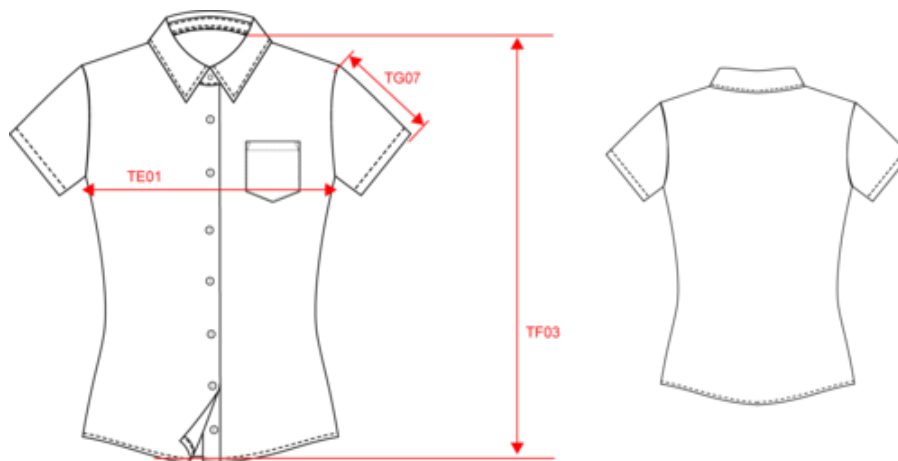

100% popelina de algodón. Tejido de fácil cuidado (tratamiento Easy Care). Cuello suave. Botones a tono. Bolsillo en pecho izquierdo. 1 botón adicional. Doblado con forma redonda.

Información adicional

KARIBAN

K544

Camisa popelina manga corta mujer

Dimensiones

Measurements in cm	XS	S	M	L	XL	XXL	3XL	4XL
TE01 - 1/2 chest width at 1.5cm below armhole	44.50	47.50	50.50	53.50	56.50	59.50	62.50	65.50
TF01 - Total height from HSP	63.00	65.00	67.00	69.00	71.00	73.00	75.00	77.00
TG07 - Short sleeve length	19.80	20.55	21.30	22.05	22.80	23.55	24.30	25.05