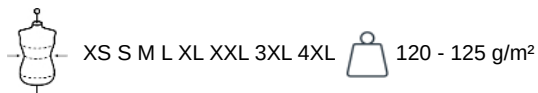

100% popelina de algodón. Tejido de fácil cuidado (tratamiento Easy Care). Cuello sin botón. Botones a tono. Bolsillo acabado en V en pecho izquierdo. Puños redondeados ajustables resistentes a rasgarse. 1 botón adicional. Doblado con forma redonda. Peso medio en la talla M : 230g.