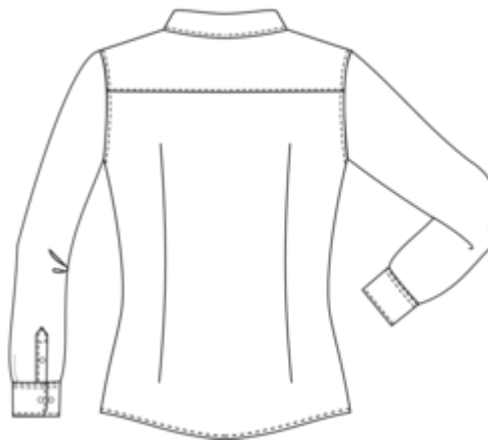

**Acerca de**

- El lino ofrece un tejido duradero, termorregulador y ligero.
- No label: 100% personalizable según las necesidades de tu proyecto.
- Look de vestir casual.

100% lino. Corte ajustado. Plaqueta de botonadura clásica y botones con efecto nacarado. Bolsillo en el lado izquierdo del pecho. Aplique en la espalda con pliegue de holgura. Tapeta con botones en la parte inferior de la manga. Galón contrastado. Interior del pie de cuello en tono Natural. El color Linen no se ha sometido a tinte y puede variar de un producto a otro.

62069010

**Colores**

**Certificaciones**

**NS505**  
Camisa de lino mujer

**Dimensiones**

Measurements in cm	XS	S	M	L	XL	XXL
TE01 - 1/2 chest width at 1.5cm below armhole	44.50	47.50	50.50	53.50	56.50	59.50
TF01 - Total height from HSP	68.00	70.00	72.00	74.00	76.00	78.00
TG02 - Long sleeve length	60.00	61.00	62.00	63.00	64.00	65.00