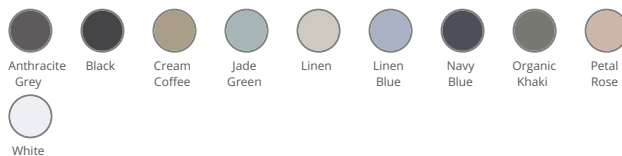

Acerca de

- El lino ofrece un tejido duradero, termorregulador y ligero.
- No label: 100% personalizable según las necesidades de tu proyecto.
- Look de vestir casual.

100% lino. Corte ajustado. Plaqueta de botonadura clásica y botones con efecto nacarado. Bolsillo en el lado izquierdo del pecho. Aplique en la espalda con pliegue de holgura. Tapeta con botones en la parte inferior de la manga. Galón contrastado. Interior del pie de cuello en tono Natural. El color Linen no se ha sometido a tinte y puede variar de un producto a otro.

Tallas

Informacion adicional

Logística

1

25

Pais de origen

BD - Bangladés

Codigo de aduanas

62069010

Colores

Certificaciones