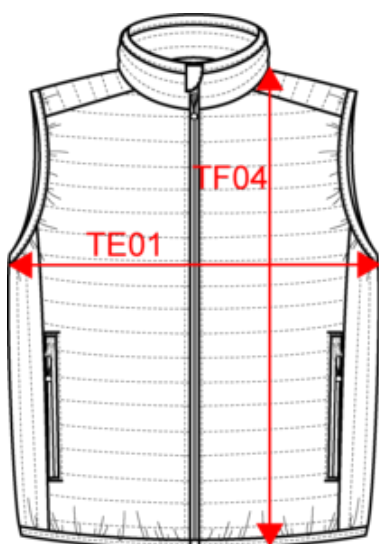

Chaleco acolchado y ligero hombre

Dimensiones

Measurements in cm	S	M	L	XL	XXL	3XL	4XL
TE01 - 1/2 chest width at 1.5cm below armhole	53.00	56.00	59.00	62.00	65.00	68.00	71.00
TF04 - Back total height from HSP	70.00	72.00	74.00	76.00	78.00	80.00	82.00

Logistica  1  15

Sizes	Width (cm)	Height (cm)	Length (cm)	Net weight (kg)	Gross weight (kg)	Pieces/Box	Pieces/Bundle
S	40.00000	26.00000	60.00000	5.40000	6.40000	15	1
M	40.00000	26.00000	60.00000	5.80000	6.80000	15	1
L	40.00000	28.00000	60.00000	5.90000	6.90000	15	1
XL	40.00000	28.00000	60.00000	6.10000	7.10000	15	1
XXL	40.00000	28.00000	60.00000	6.30000	7.30000	15	1
3XL	40.00000	30.00000	60.00000	6.50000	7.50000	15	1
4XL	40.00000	30.00000	60.00000	6.80000	7.80000	15	1