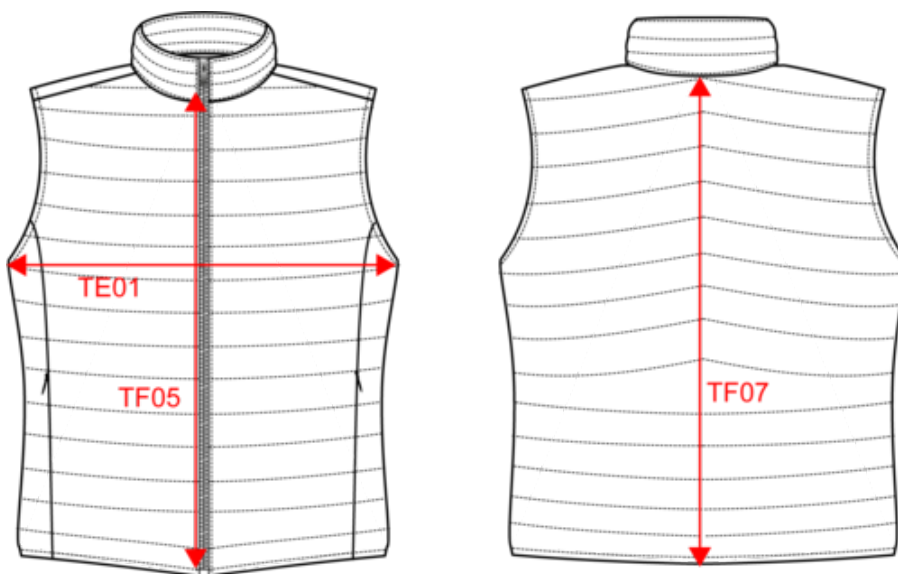

Acerca de

- No label: 100% personalizable según tu propia marca.
- Fabricado con materiales reciclados y Sorona.
- Tejido repelente al agua para mantenerte seco.

100 % poliamida reciclada. Relleno efecto «plumón» 50 % Sorona® y 50 % poliéster reciclado. Sorona® es una marca registrada de Affiliates of DuPont de Nemours, Inc. utilizada bajo licencia. Corte recto. Cuello alto. Tacto suave y liso. Tejido hidrófugo de nivel 4 y cortavientos 4 mm/s. Cremalleras de plástico reciclado a tono. Dos bolsillos laterales con cremallera invisible de nylon reciclado. Dos bolsillos interiores. Canesús laterales. Canesús en los hombros y los laterales. Parte delantera ligeramente más larga que la parte trasera. Incluye bolsa de almacenamiento. Ancho entre las costuras delanteras y traseras: 4,5 cm, en el centro de la espalda: 9,5 cm. Peso medio en talla L: 270g.

Mineral Grey

Navy Blue

Organic Khaki

Dimensiones

Measurements in cm	S	M	L	XL	XXL	3XL	4XL
TE01 - 1/2 chest width at 1.5cm below armhole	52.00	55.00	58.00	61.00	64.00	67.00	70.00
TF05 - Front middle height	56.25	58.00	59.75	61.50	63.25	65.00	66.75
TF07 - Back middle height	61.50	63.50	65.50	67.50	69.50	71.50	73.50