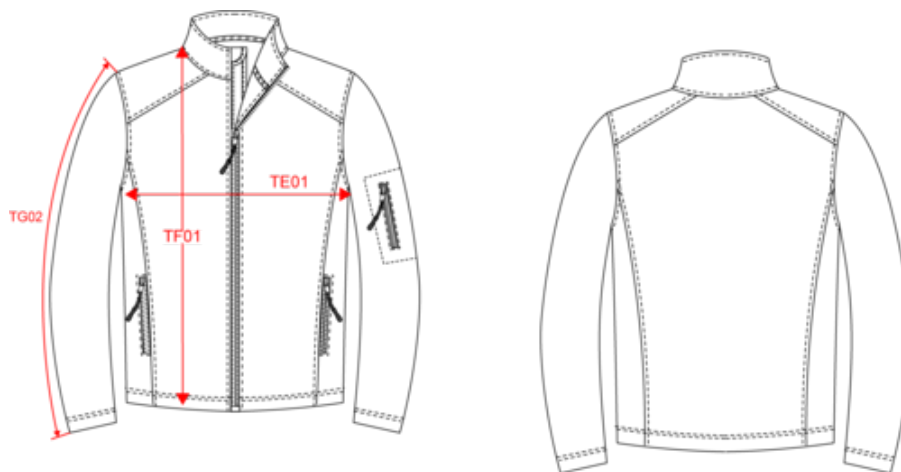

KARIBAN

K401

Chaqueta softshell hombre

- Softshell de 3 capas que aporta una protección ideal.
- Membrana técnica cortavientos, transpirable e impermeable.
- Ofrece un confort óptimo gracias a su material elástico.

95% poliéster / 5% elastano. Tejido termoadherido de 3 capas. transpirable hasta 3000 gr/m²/24h e impermeable hasta 8000 mm. Membrana técnica en capa intermedia y micropolar térmico en capa interior. Cierre con cremallera. 2 bolsillos laterales con cremallera. 1 bolsillo con cremallera en manga izquierda.

Chaqueta softshell hombre

Dimensiones

Measurements in cm	S	M	L	XL	XXL	3XL	4XL
TE01 - 1/2 chest width at 1.5cm below armhole	52.00	55.00	58.00	61.00	64.00	67.00	70.00
TF01 - Total height from HSP	72.20	74.20	76.20	78.20	80.20	82.20	84.20
TG02 - Long sleeve length	65.00	66.50	68.00	69.50	71.00	72.50	74.00