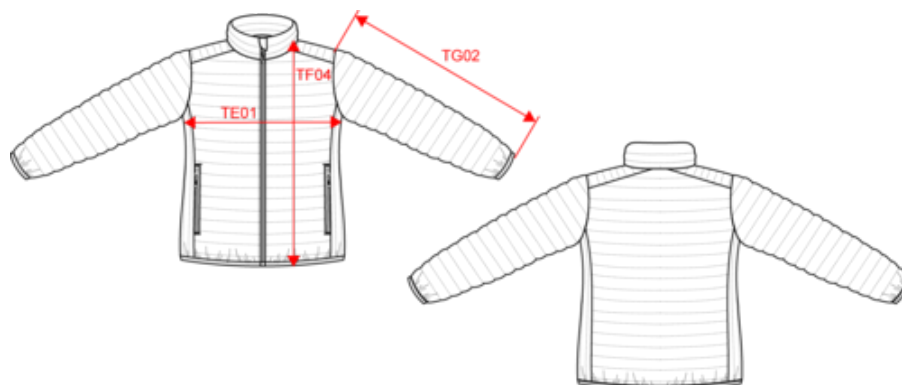

KARIBAN

K6121

Chaqueta acolchada y ligera mujer

- Práctico, cálido y ultraligero.
- Material resistente, extensible y de cuidado fácil.
- Se puede comprimir dentro de su propia bolsa.

Colores lisos: 100% poliamida. Marl Silver: 70% poliéster / 30% poliamida. Marl Dark Grey: 70% poliamida / 30% poliéster. Forro interior de poliamida. Cálido y ultraligero. Compresible en su bolsa de almacenamiento. 2 bolsillos delanteros con cremallera. Interior de contraste: Convoy Grey para Black, Red, Marl Dark Grey y Marl Silver ; Navy para Light Royal Blue, Mineral Green, Dark Khaki y Wine ; Black para Forest Green; Drak Khaki para Camoa. Interiores tono sobre tono: Burnt Ochre para Burnt Ochre; Navy para Navy; White para White. Peso medio en la talla M : 385g.

KARIBAN

K6121

Chaqueta acolchada y ligera mujer

Dimensiones

Measurements in cm	XS	S	M	L	XL	XXL
TE01 - 1/2 chest width at 1.5cm below armhole	46.00	49.00	52.00	55.00	58.00	61.00
TG02 - Long sleeve length	64.00	65.00	66.00	67.00	68.00	69.00