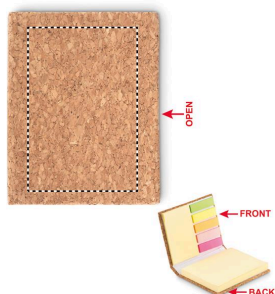

**Other available stock**

Set de notas con tapa de corcho compuesto de 1 bloc grande (50 notas), 1 bloc mediano (25 notas) y 25 x 5 etiquetas de colores diferentes. El corcho es un material natural, debido a su naturaleza estructural y porosidad superficial, el resultado final de la impresión por artículo puede tener desviaciones.

General

Main material: Papel

Commodity Code: 4820 1030

Country of Origin: CN

EAN: 8719941047044

PMS Colour: BEIGE

Opciones de impresión

Estas son todas las posibles posiciones de impresión con opciones de configuración para este artículo.

FRONT

- Termo grabado
Colores máximos: 1
- Grabado a láser
Colores máximos: 1
- Serigrafía
Colores máximos: 4

BACK

- Termo grabado
Colores máximos: 1
- Grabado a láser
Colores máximos: 1
- Serigrafía
Colores máximos: 4