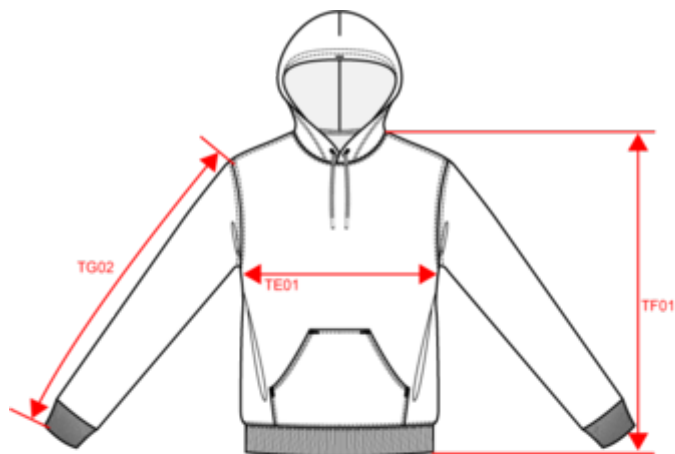

KARIBAN

K473

Sudadera con capucha de mujer

- Look deportivo y casual.
- La felpa perchada aporta un confort óptimo.
- Funcional con bolsillo tipo canguro.

80 % algodón / 20 % poliéster. Felpa perchada. Mangas montadas. Capucha forrada con cordón de ajuste a tono. Bolsillos tipo canguro. Acabados en canalé en puños y bajo de la prenda.

K473

Sudadera con capucha de mujer

Dimensiones

Measurements in cm	XS	S	M	L	XL	XXL
TE01 - 1/2 chest width at 1.5cm below armhole	45.00	48.00	51.00	54.00	57.00	60.00
TF01 - Total height from HSP	62.00	64.00	66.00	68.00	70.00	72.00
TG02 - Long sleeve length	59.00	60.00	61.00	62.00	63.00	64.00