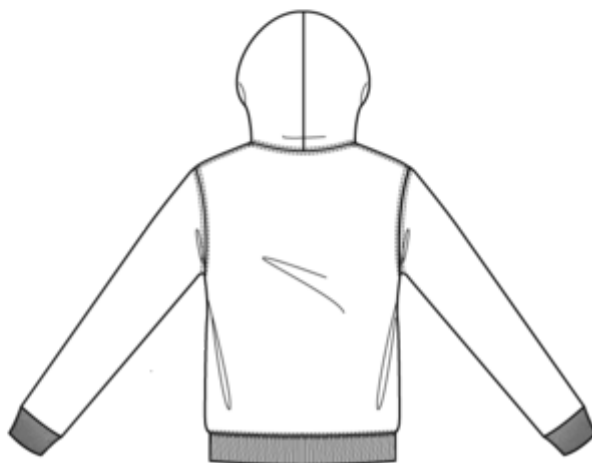

KARIBAN

K473

Sudadera con capucha de mujer

- Look deportivo y casual.
- La felpa perchada aporta un confort óptimo.
- Funcional con bolsillo tipo canguro.

80 % algodón / 20 % poliéster. Felpa perchada. Mangas montadas. Capucha forrada con cordón de ajuste a tono. Bolsillos tipo canguro. Acabados en canalé en puños y bajo de la prenda.

K473

Sudadera con capucha de mujer

Dimensiones

Measurements in cm	XS	S	M	L	XL	XXL
TE01 - 1/2 chest width at 1.5cm below armhole	45.00	48.00	51.00	54.00	57.00	60.00
TF01 - Total height from HSP	62.00	64.00	66.00	68.00	70.00	72.00
TG02 - Long sleeve length	59.00	60.00	61.00	62.00	63.00	64.00