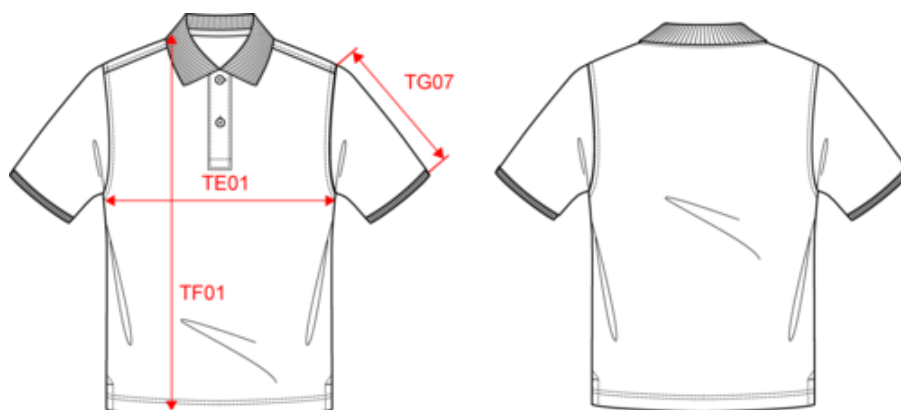

Acerca de

- Lavado enzimático para obtener una superficie perfectamente nítida y lisa.
- No label: 100% personalizable según tu propia marca.
- Tejido de punto piqué muy cómodo.

100% algodón orgánico. Corte ajustado. Algodón peinado. Punto piqué. Lavado con enzimas. Aberturas laterales. Cuello y acabado de los puños en canalé 1x1. Tapeta con 2 botones y acabados con respuntes acanalados. Botones de plástico reciclado contrastados con efecto nacarado. Tira cubrecosturas a tono en el tejido principal en el interior del cuello. Hombros reforzados con el tejido principal. Acabado de doble respunte en la parte inferior de la prenda.

61051000

Colores

Certificaciones

Dimensiones

Measurements in cm	S	M	L	XL	XXL	3XL	4XL
TE01 - 1/2 chest width at 1.5cm below armhole	50.00	53.00	56.00	59.00	62.00	65.00	68.00
TF01 - Total height from HSP	70.00	72.00	74.00	76.00	78.00	80.00	82.00
TG07 - Short sleeve length	21.50	22.25	23.00	23.75	24.50	25.25	26.00