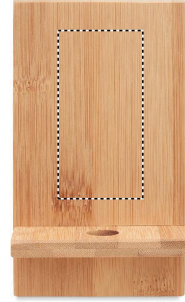

General

Main material: Bambú

Commodity Code: 4420 9099

Country of Origin: CN

EAN: 8719941049505

PMS Colour: NATURAL

Opciones de impresión

Estas son todas las posibles posiciones de impresión con opciones de configuración para este artículo.

FRONT LASER

- Grabado a láser
Colores máximos: 1

FRONT PAD

- Etiqueta digital
Full colour
- Gota de resina
Full colour
- Tampografía
Colores máximos: 4