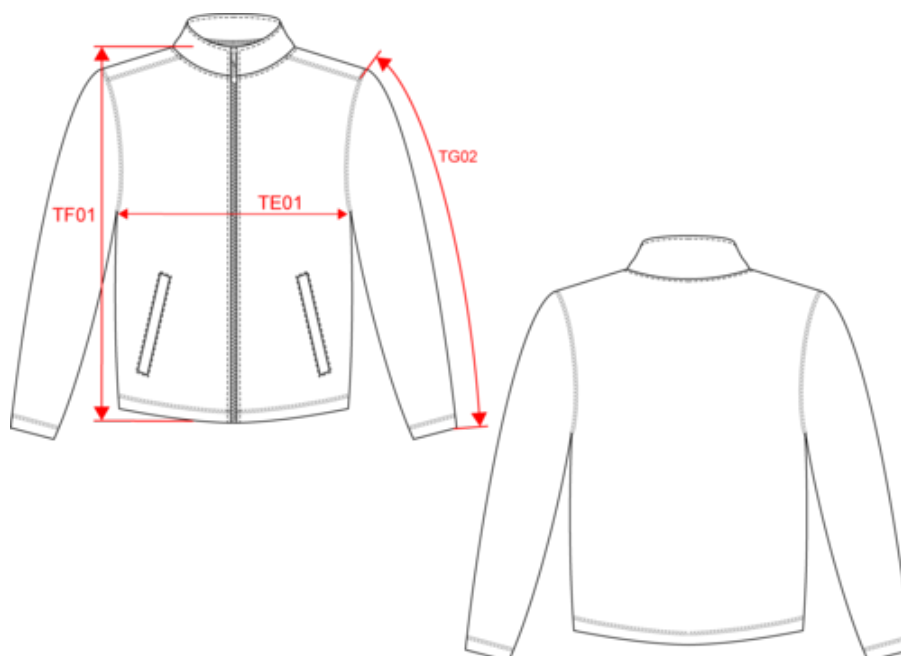

KARIBAN

K911

Chaqueta micropolar con cremallera hombre

- Resistente y de fácil cuidado.
- Excelente aislamiento térmico.
- Tratamiento antibolitas : mantiene un aspecto liso y suave con el paso del tiempo.

100% poliéster micropolar con tratamiento anti-pilling. 2 bolsillos laterales. Cierre con cremallera.

Informacion adicional

Logistica

Pais de origen

Codigo de aduanas

También existe en version

K907

K920

K907

KARIBAN

K911

Chaqueta micropolar con cremallera hombre

Dimensiones

Measurements in cm	S	M	L	XL	XXL	3XL	4XL	5XL
TE01 - 1/2 chest width at 1.5cm below armhole	53.00	56.00	59.00	62.00	65.00	68.00	71.00	74.00
TF01 - Total height from HSP	69.00	71.00	73.00	75.00	77.00	79.00	81.00	83.00
TG02 - Long sleeve length	64.00	65.50	67.00	68.50	70.00	71.50	73.00	74.50