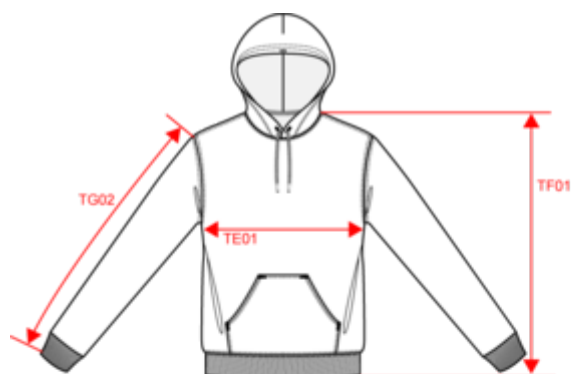

KARIBAN

K476

Sudadera con capucha de hombre

- Look deportivo y casual.
- La felpa perchada aporta un confort óptimo.
- Ideal para invocar un estilo desenfadado para el día a día.

80 % algodón / 20 % poliéster (Olive camoufflage 70% algodón /30% poliéster para la versión masculina). Felpa perchada. Mangas montadas. Capucha forrada con cordón de ajuste a tono. Bolsillos tipo canguro. Acabado de puños y bajos en canalé.

Sudadera con capucha de hombre

Dimensiones

Measurements in cm	XS	S	M	L	XL	XXL	3XL	4XL
TE01 - 1/2 chest width at 1.5cm below armhole	49.00	52.00	55.00	58.00	61.00	64.00	67.00	70.00
TF01 - Total height from HSP	69.00	71.00	73.00	75.00	77.00	79.00	81.00	83.00
TG02 - Long sleeve length	60.50	61.50	62.50	63.50	64.50	65.50	66.50	67.50