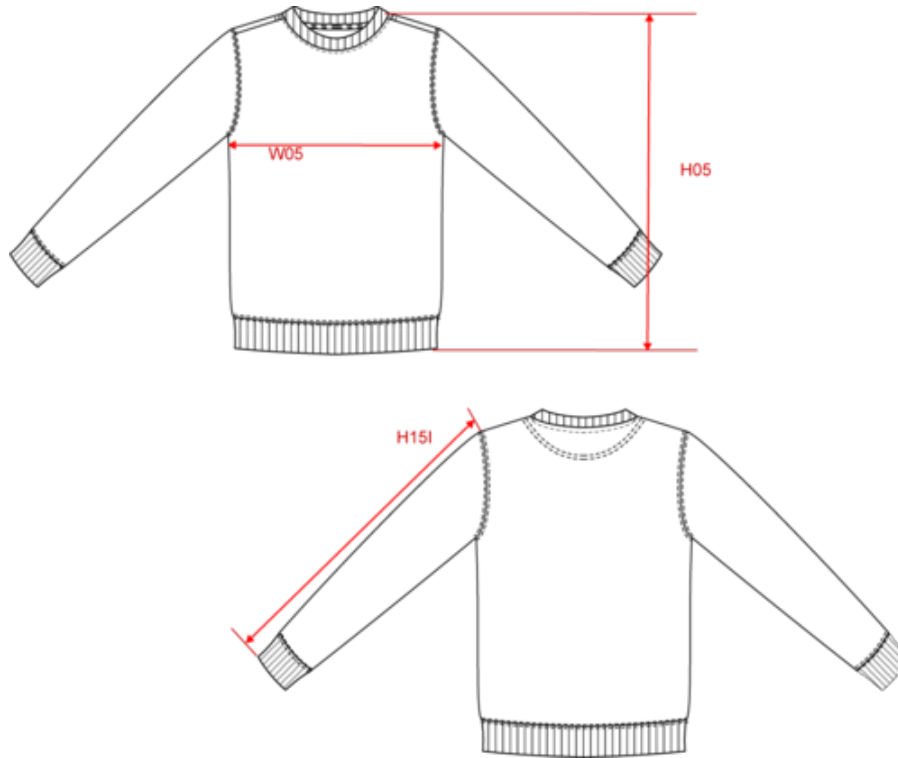

Acerca de

- Amplia gama de colores.
- Confección de 3 hilos LSF (Low Shrinkage Fleece): resistencia y estabilidad al lavado.
- Tacto suave y superficie lisa.

85 % algodón orgánico / 15 % poliéster reciclado postconsumo. Algodón peinado Ringspun. Corte ajustado. Lavado con enzimas. Felpa perchada de 3 hilos LSF (Low Shrinkage Fleece, felpa preencogida). Media luna en la espalda. Canalé 1 x 1 en el cuello, el bajo de la prenda y el bajo de las mangas. Doble pespunte en el bajo de las mangas, las sisas y el bajo de la prenda. Pespunte simple en el cuello. Tira cubrecosturas en la parte interior trasera del cuello.

Tallas

Informacion adicional

Logistica

Pais de origen

BD - Bangladés

Codigo de aduanas

61102099

Colores

Certificaciones

NS400

Sudadera ecorresponsable de cuello redondo unisex

Dimensiones

Measurements in cm	XXS	XS	S	M	L	XL	XXL	3XL	4XL
TE01 - 1/2 chest width at 1.5cm below armhole	46.00	49.00	52.00	55.00	58.00	61.00	64.00	67.00	70.00
TF01 - Total height from HSP	66.00	68.00	70.00	72.00	74.00	76.00	78.00	80.00	82.00
TG02 - Long sleeve length	62.00	63.00	64.00	65.00	66.00	67.00	68.00	69.00	70.00