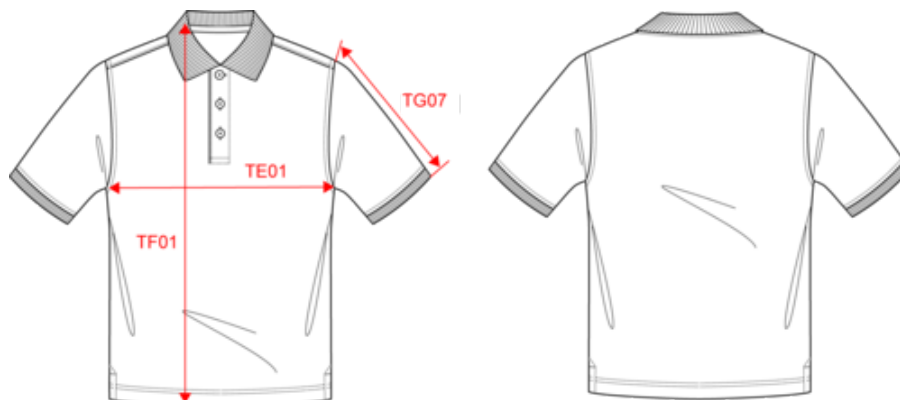

KARIBAN

K241

Polo de punto piqué manga corta hombre

- Calidad de estampado perfecta.
- Polo chic y casual.
- Amplia gama de colores.

100% algodón peinado piqué - lavable a 60°C (Oxford Grey : 90% algodón / 10% viscosa - lavable a 40°C). Malla de punto piqué. Cuello de canalé. Tira cubrecosturas contrastadas en cuello y aberturas laterales en color Oxford Grey para todos los colores salvo para el color Oxford Grey que es en color Dark Grey. Tapeta con 3 botones. Acabado con doble pespunte en el bajo de la prenda.

K249

K248

KARIBAN

K241

Polo de punto piqué manga corta hombre

Dimensiones

Measurements in cm	S	M	L	XL	XXL	3XL	4XL
TE01 - 1/2 chest width at 1.5cm below armhole	50.00	53.00	56.00	59.00	62.00	65.00	68.00
TF01 - Total height from HSP	70.00	72.00	74.00	76.00	78.00	80.00	82.00
TG07 - Short sleeve length	22.75	23.50	24.25	25.00	25.75	26.50	27.25