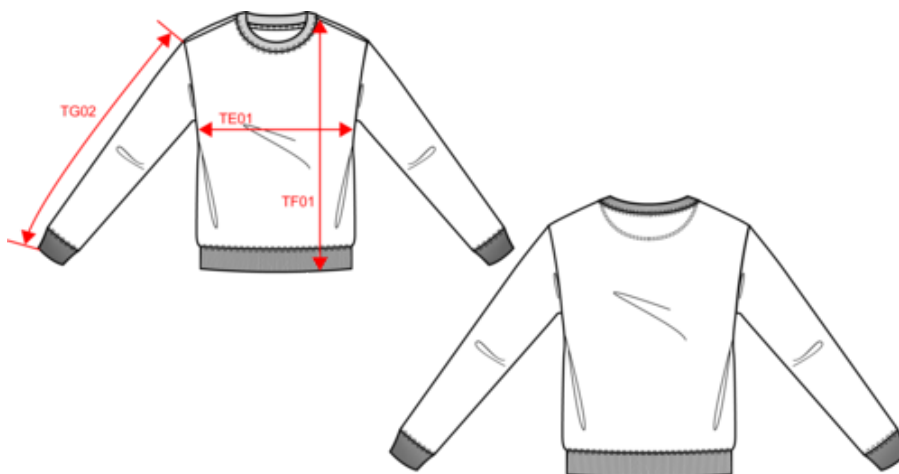

Acerca de

- Fabricada con algodón orgánico, más ecológico y ético.
- No label: 100% personalizable según las necesidades de tu proyecto.
- Tacto suave y superficie lisa.

85 % algodón orgánico / 15 % poliéster reciclado postconsumo. Algodón peinado Ringspun. Lavado con enzimas. Corte oversize con hombros caídos. Felpa perchada de 3 hilos con tratamiento LSF (Low Shrinkage Fleece). Media luna en la espalda. Canalé 2 x 1 en cuello, bajo de la prenda y bajo de las mangas. Doble pespunte superpuesto a la costura en cuello, bajo de las mangas y bajo de la prenda. Tira cubrecosturas en forma de espiga a tono en la parte interior del cuello.

Dimensiones

Measurements in cm	XXS	XS	S	M	L	XL	XXL	3XL
TE01 - 1/2 chest width at 1.5cm below armhole	49.00	52.00	55.00	58.00	61.00	64.00	67.00	70.00
TF01 - Total height from HSP	65.00	67.00	69.00	71.00	73.00	75.00	77.00	79.00
TG02 - Long sleeve length	54.00	54.75	55.50	56.25	57.00	57.75	58.50	59.25