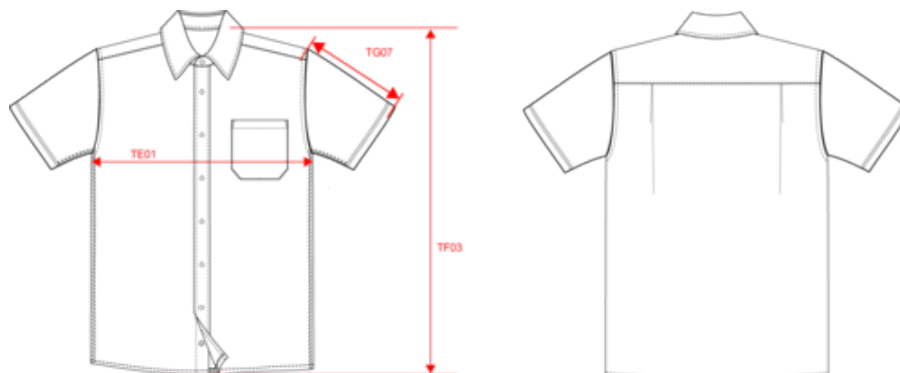

100% popelina de algodón. Tejido de fácil cuidado (tratamiento Easy Care). Cuello cut-away. Botones a tono. Bolsillo en pecho izquierdo. Canesú doble con 2 pliegues detrás. Acabados con costuras vueltas y doble pespunte en puños. 1 botón adicional. Doblado con forma redonda.

K520

KARIBAN

K543

Camisa popelina manga corta hombre

Dimensiones

Measurements in cm	XS	S	M	L	XL	XXL	3XL	4XL	5XL	6XL
TE01 - 1/2 chest width at 1.5cm below armhole	52.00	55.00	58.00	61.00	64.00	67.00	70.00	73.00	76.00	79.00
TF01 - Total height from HSP	71.50	73.50	75.50	77.50	79.50	81.50	83.50	85.50	87.50	89.50