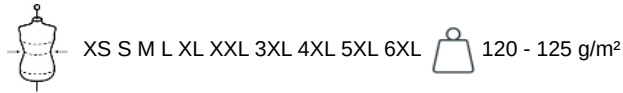

100% popelina de algodón. Tejido de fácil cuidado (tratamiento Easy Care). Cuello cut-away. Botones a tono. Bolsillo en pecho izquierdo. Canesú doble con 2 pliegues detrás. Acabados con costuras vueltas y doble pespunte en puños. 1 botón adicional. Doblado con forma redonda.