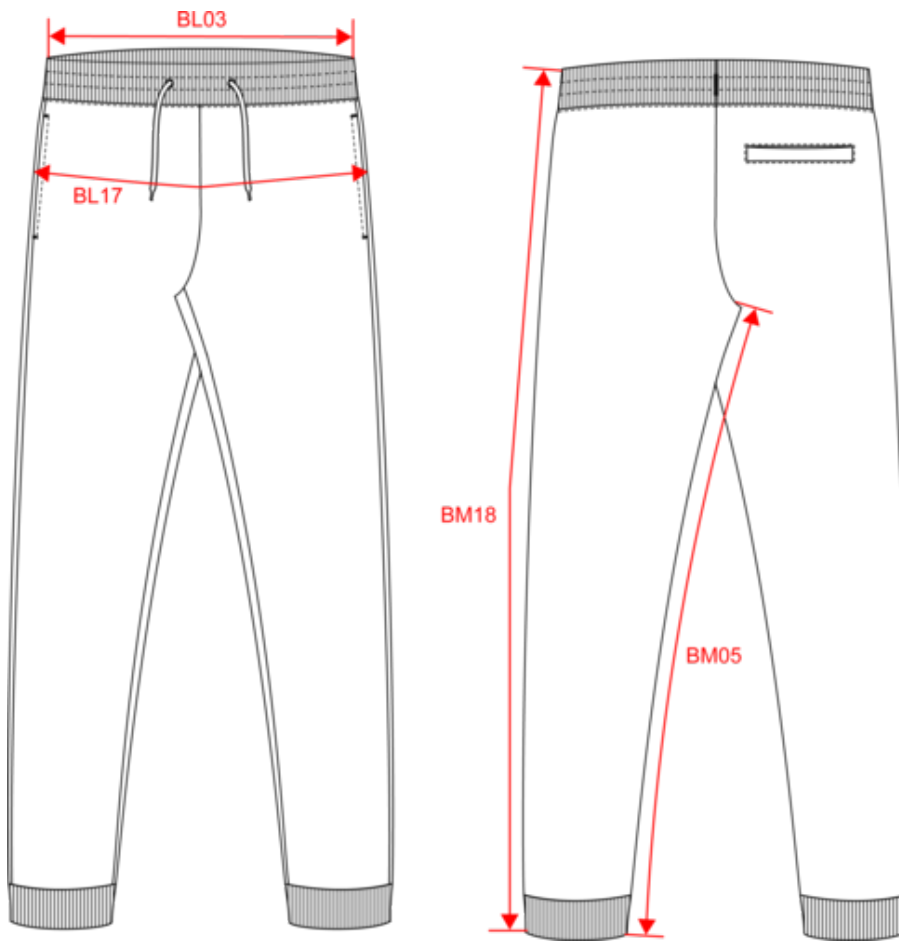

Acerca de

- Confección de 3 hilos LSF (Low Shrinkage Fleece); resistencia y estabilidad al lavado.
- No label: 100% personalizable según las necesidades de tu proyecto.
- Superficie perfectamente lisa para garantizar una personalización óptima.

Codigo de aduanas

61046200

Colores

Certificaciones

Made with 85% Organic materials.
Certified by Ecocert Greenlife
EGL N°183960 / TOPTEX France

CO 100717
IFTH
www.oeko-tex.com

Dimensiones

Measurements in cm	XS	S	M	L	XL	XXL	3XL	4XL
BL03 - 1/2 elasticated waist width relaxed (front over back)	34.00	36.00	38.00	40.00	43.00	46.00	49.00	52.00
BL17 - 1/2 hip width (measured parallel to waistband)	45.00	48.00	51.00	54.00	57.00	60.00	63.00	66.00
BM05 - Inseam length	80.00	80.00	80.00	80.00	80.00	80.00	80.00	80.00
BM18 - Side length (waistband included)	105.25	106.00	106.75	107.50	108.25	109.00	109.75	110.50

Volcano Grey Heather

RVB :
Pantone C : Based on 446C
Pantone TCX : Based on 19-3906TCX

Wet Sand

RVB : 164,146,128
Pantone C : 7536C
Pantone TCX : 17-1312TCX

Logistica

Sizes	Width (cm)	Height (cm)	Length (cm)	Net weight (kg)	Gross weight (kg)	Pieces/Box	Pieces/Bundle
XS	40.00000	36.00000	60.00000	8.60000	10.00000	20	1
S	40.00000	36.00000	60.00000	8.85000	10.20000	20	1
M	40.00000	36.00000	60.00000	9.00000	10.40000	20	1
L	40.00000	36.00000	60.00000	9.20000	10.60000	20	1
XL	40.00000	36.00000	60.00000	10.00000	11.40000	20	1
XXL	40.00000	40.00000	60.00000	10.50000	11.90000	20	1
3XL	40.00000	40.00000	60.00000	11.00000	12.40000	20	1
4XL	40.00000	40.00000	60.00000	11.50000	12.90000	20	1