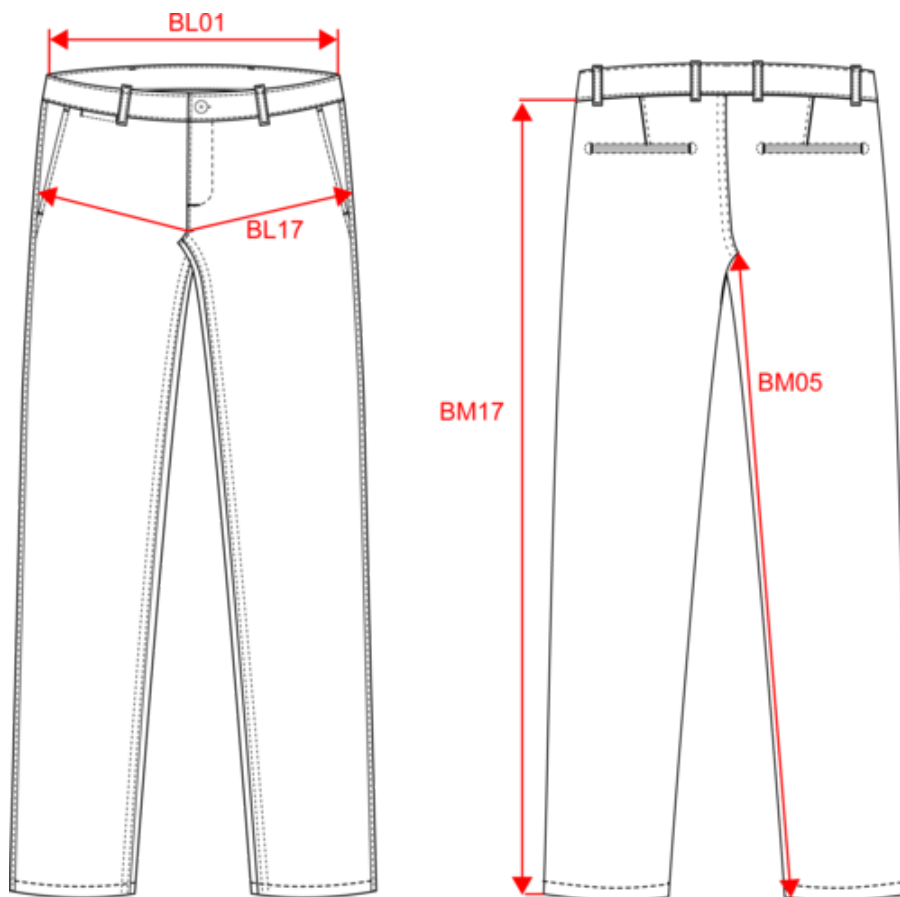

También existe en version

K740

KARIBAN

K741

Pantalón chino mujer

Dimensiones

| Measurements in cm | 34 FR | 36 FR | 38 FR | 40 FR | 42 FR | 44 FR | 46 FR | 48 FR |
|--|-------|--------|--------|--------|--------|--------|--------|--------|
| BL01 - 1/2 waist width (buttoned up and front band over back band) | 35.40 | 37.00 | 39.00 | 41.00 | 43.00 | 45.00 | 47.00 | 49.00 |
| BL17 - 1/2 hip width (measured parallel to waistband) | 45.00 | 47.00 | 49.00 | 51.00 | 53.00 | 55.00 | 57.00 | 59.00 |
| BM05 - Inseam length | 83.00 | 83.00 | 83.00 | 83.50 | 83.50 | 84.00 | 84.00 | 84.50 |
| BM17 - Side length (waistband excluded) | 99.50 | 100.00 | 100.50 | 101.50 | 102.00 | 103.00 | 103.50 | 104.50 |

| Taille fabricant | Pays-Bas | Italie | Portugal | Espagne | Royaume-Uni | Allemagne |
|------------------|----------|--------|----------|---------|-------------|-----------|
| 32 FR | 30 NL | 36 IT | 32 PT | 32 ES | 6 UK | 30 DE |
| 34 FR | 32 NL | 38 IT | 34 PT | 34 ES | 8 UK | 32 DE |
| 36 FR | 34 NL | 40 IT | 36 PT | 36 ES | 10 UK | 34 DE |
| 38 FR | 36 NL | 42 IT | 38 PT | 38 ES | 12 UK | 36 DE |
| 40 FR | 38 NL | 44 IT | 40 PT | 40 ES | 14 UK | 38 DE |
| 42 FR | 40 NL | 46 IT | 42 PT | 42 ES | 16 UK | 40 DE |
| 44 FR | 42 NL | 48 IT | 44 PT | 44 ES | 18 UK | 42 DE |
| 46 FR | 44 NL | 50 IT | 46 PT | 46 ES | 20 UK | 44 DE |
| 48 FR | 46 NL | 52 IT | 48 PT | 48 ES | 22 UK | 46 DE |
| 50 FR | 48 NL | 54 IT | 50 PT | 50 ES | 24 UK | 48 DE |