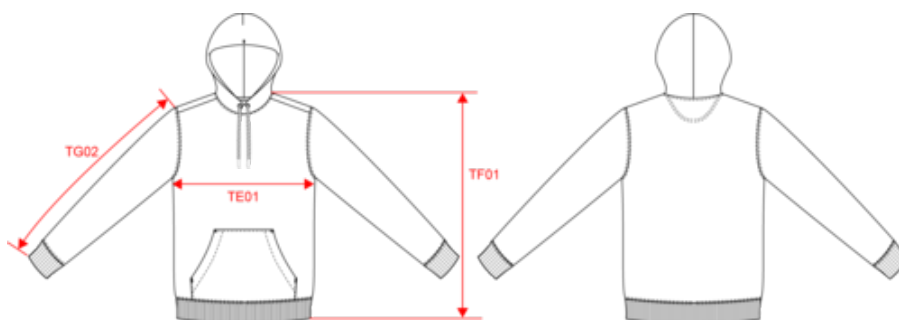

**Acerca de**

- Confección de 3 hilos LSF (Low Shrinkage Fleece): resistencia y estabilidad al lavado.
- Amplia gama de colores.
- Superficie suave e interior envolvente.

85 % algodón orgánico / 15 % poliéster reciclado postconsumo. Algodón peinado Ringspun. Corte ajustado. Lavado con enzimas. Felpa perchada de 3 hilos LSF (Low Shrinkage Fleece, felpa preencogida). Media luna en la espalda. Bolsillo tipo canguro. Canalé 1 x 1 en el bajo de la prenda y el bajo de las mangas. Doble pespunte en el bajo de las mangas, sisas, bajo de la prenda y media luna. Tira cubrecosturas en la parte interior trasera del cuello. Capucha forrada en el material principal con tope de cordón. Cordón redondo con puntas y ojales de metal reciclado.

Dimensiones

Measurements in cm	XXS	XS	S	M	L	XL	XXL	3XL	4XL
TE01 - 1/2 chest width at 1.5cm below armhole	46.00	49.00	52.00	55.00	58.00	61.00	64.00	67.00	70.00
TF01 - Total height from HSP	66.00	68.00	70.00	72.00	74.00	76.00	78.00	80.00	82.00
TG02 - Long sleeve length	62.00	63.00	64.00	65.00	66.00	67.00	68.00	69.00	70.00