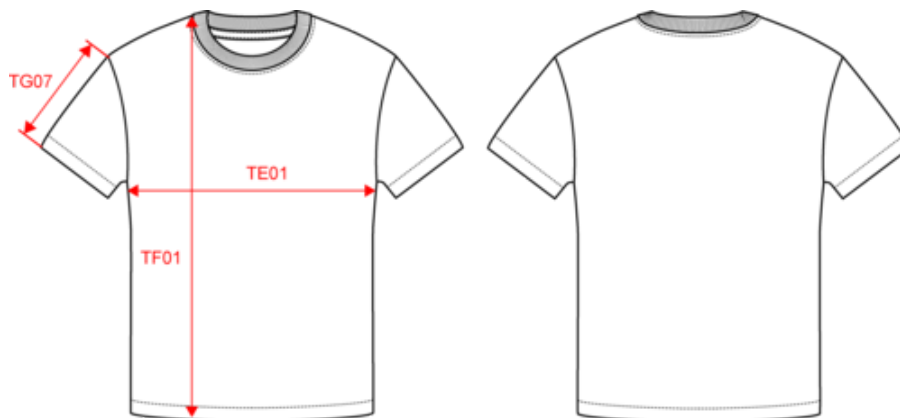

KARIBAN

K3008

Camiseta oversize manga corta unisex

- Corte oversize para crear un estilo urbano y ofrecer la máxima comodidad.
- Refuerzo de silicona en los hombros para una mejor sujeción.
- No label: 100% personalizable con tu propia marca.

100% algodón (excepto Oxford Grey: 90% algodón y 10% viscosa). Algodón cardado. Punto de jersey. Corte oversize con hombros caídos. Cortado y cosido, acabados impecables. Refuerzo de silicona en los hombros para una mejor sujeción. Cuello redondo con canalé 1x1 a tono con acabado de pespunte sencillo. Tira cubrecosturas a tono. Acabado de las mangas y del bajo de la prenda con pespunte simple. No hay etiqueta de marca en el cuello, sólo etiqueta con la talla para facilitar la personalización.

Camiseta oversize manga corta unisex

Dimensiones

Measurements in cm	XS	S	M	L	XL	XXL	3XL
TE01 - 1/2 chest width at 1.5cm below armhole	52.00	55.00	58.00	61.00	64.00	67.00	70.00
TF01 - Total height from HSP	69.00	71.00	73.00	75.00	77.00	79.00	81.00
TG07 - Short sleeve length	21.50	22.00	22.50	23.00	23.50	24.00	24.50

Oxford Grey

RVB :
Pantone C : Based on Cool gray 7C / Black
Pantone TCX : 16-3850TCX / 19-4004TCX

White

RVB : 236,236,252
Pantone C : White
Pantone TCX : 11-0601TCX

Logistic:

10

50

Sizes	Width (cm)	Height (cm)	Length (cm)	Net weight (kg)	Gross weight (kg)	Pieces/Box	Pieces/Bundle
XS	40.00000	20.00000	60.00000	10.20000	11.50000	50	0
S	40.00000	20.00000	60.00000	10.90000	12.20000	50	0
M	40.00000	20.00000	60.00000	11.60000	12.90000	50	0
L	40.00000	22.00000	60.00000	12.40000	13.70000	50	0
XL	40.00000	22.00000	60.00000	13.30000	14.60000	50	0
XXL	40.00000	24.00000	60.00000	14.20000	15.50000	50	0
3XL	40.00000	24.00000	60.00000	15.10000	16.40000	50	0