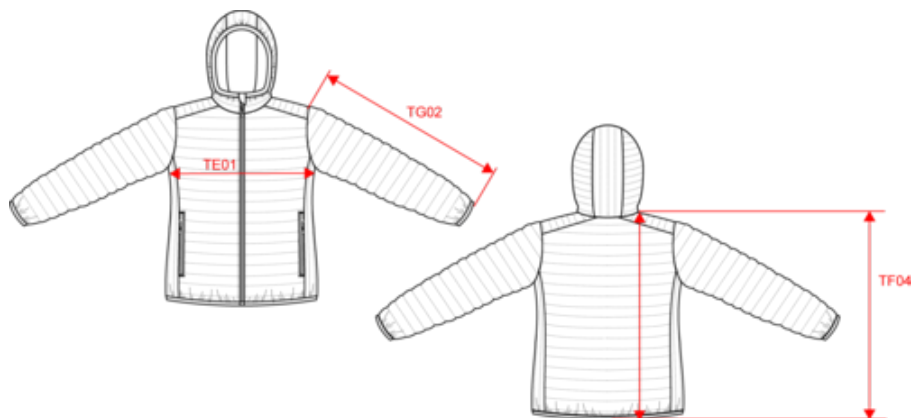

KARIBAN

K6111

Chaqueta acolchada y ligera con capucha mujer

- Práctico, cálido y ultraligero.
- Material resistente, extensible y de cuidado fácil.
- Se puede comprimir dentro de su propia bolsa.

100% poliamida (Marl Silver 100% poliéster, Marl Dark Grey: 70% poliamida/30% poliéster). Forro interior de poliéster. Cálido y ultraligero. Se puede comprimir dentro de su propia bolsa. Dos bolsillos con cremallera en la parte delantera. Interior en contraste: Convoy Grey para Black, Red, Marl Dark Grey y Marl Silver ; Navy para Light Royal Blue ; Black para Forest Green. Interior tono sobre tono: Navy con Navy; White con White. Peso medio en la talla M : 448g.

K6112

KARIBAN

K6111

Chaqueta acolchada y ligera con capucha mujer

Dimensiones

Measurements in cm	XS	S	M	L	XL	XXL
TE01 - 1/2 chest width at 1.5cm below armhole	46.00	49.00	52.00	55.00	58.00	61.00
TF04 - Back total height from HSP	60.00	62.00	64.00	66.00	68.00	70.00
TG02 - Long sleeve length	64.00	65.00	66.00	67.00	68.00	69.00