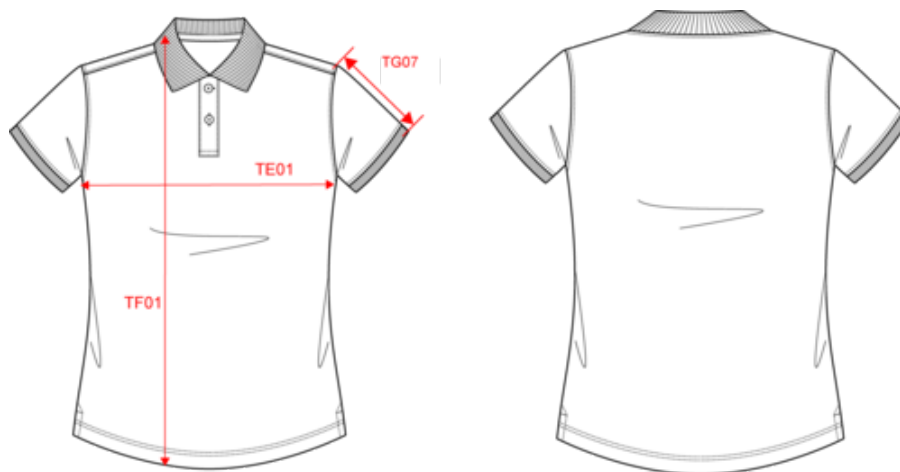

KARIBAN

K242

Polo manga corta mujer

- Calidad de estampado perfecta.
- Polo chic y casual lavado.
- Amplia gama de colores.

100% algodón peinado piqué - lavable a 60°C (Oxford Grey : 90% algodón / 10% viscosa - lavable a 40°C). Malla de punto piqué. Cuello y puños de canalé. Tira cubrecosturas contrastadas en cuello y aberturas laterales en color Oxford Grey para todos los colores salvo para el color Oxford Grey que es en color Dark Grey. Tapeta con 2 botones. Acabados con doble pespunte.

K242

Polo manga corta mujer

Dimensiones

Measurements in cm	S	M	L	XL	XXL	3XL
TE01 - 1/2 chest width at 1.5cm below armhole	46.00	49.00	52.00	55.00	58.00	61.00
TF01 - Total height from HSP	62.00	64.00	66.00	68.00	70.00	72.00
TG07 - Short sleeve length	13.75	14.50	15.25	16.00	16.75	17.50